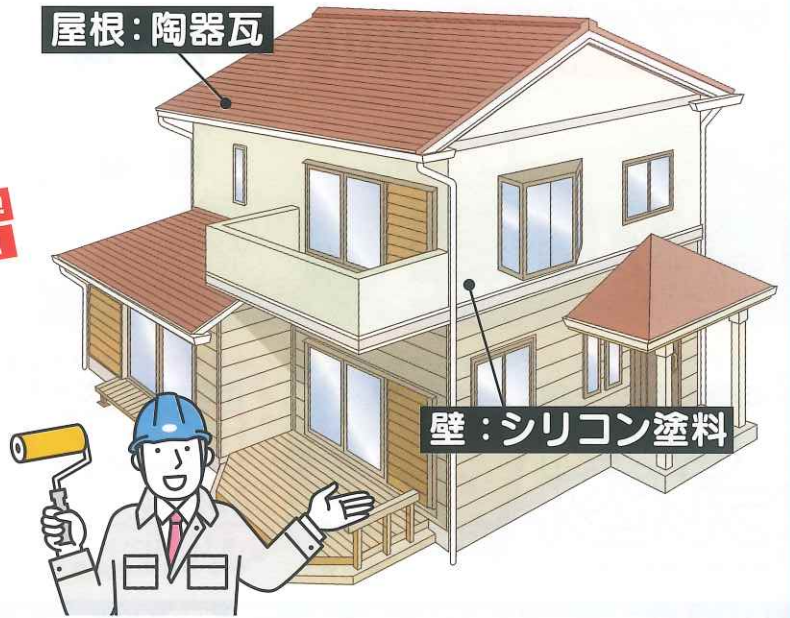

※足場代は別途となります。
一部補修・屋根塗装・重ね葺き、また雨もり点検も承ります。お気軽にお問い合わせください。

外壁塗装パック **ズバリ!**

※足場代は別途必要となります。

●木造2階建て
全てシリコン塗料使用

フェア特別価格 **55万円**
30坪までの場合

フェア特別価格 **77万円**
40坪までの場合

【部屋】リフォーム

クロス
張り替え(壁・天井)

6畳 **100,000円~**

和室⇒洋室へ
床面フローリング張り替え

6畳間 **150,000円~**

【ベランダ防水】

ベランダの防水が劣化してしまうと雨漏りの原因になります。

ベランダ防水
1m²あたり **13,200円~**

HITACHI 大特価

エアコン

6畳 子供部屋にオススメ 352,000円のところ **143,000円**

8畳 寝室にオススメ 396,000円のところ **176,000円**

14畳 リビングにオススメ 495,000円のところ **209,000円**

日立エアコン
白くまくん
清潔エアコン。ファンを自動でブラッシング

※工事費別途

さらにお求めやすい廉価版もご用意しております。お気軽にご相談下さい。

給湯省エネ2024事業の補助金が受けられます!